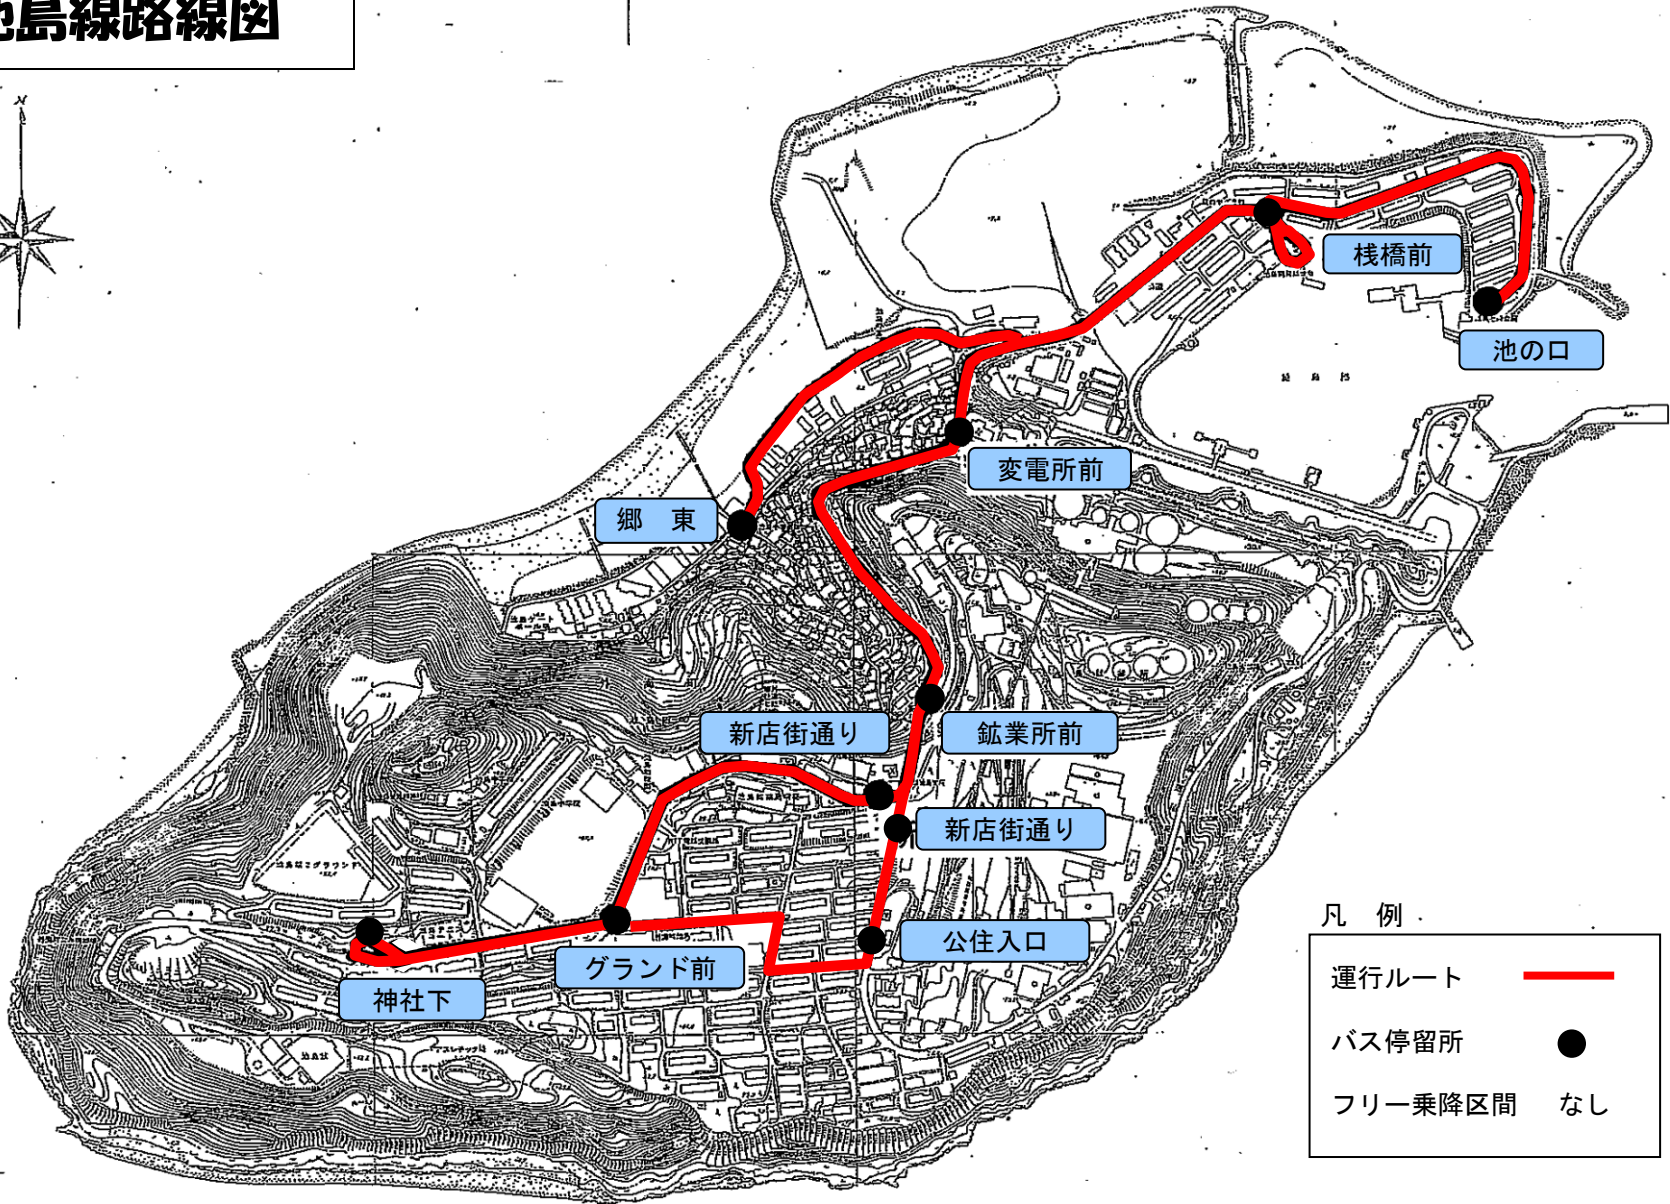

池島線路線図

凡例

運行ルート 

バス停留所 

フリー乗降区間 なし